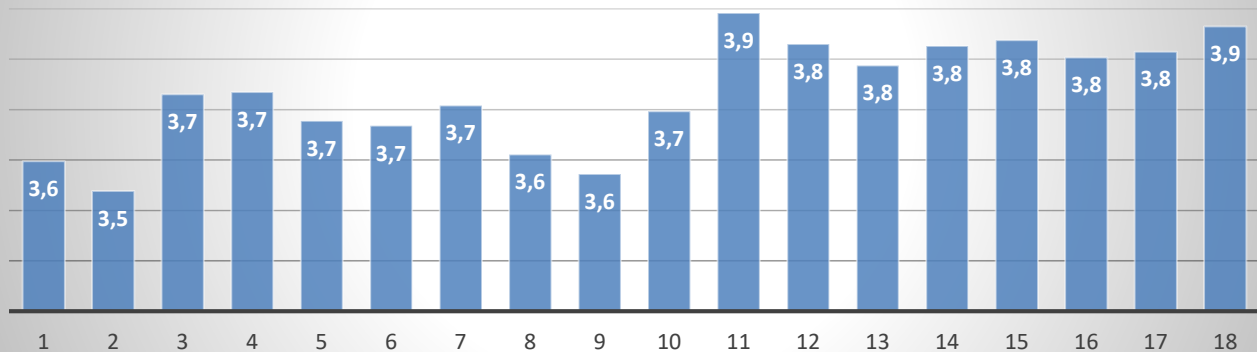

Indicador – Avaliação Satisfação Encarregados Educação_ Ano letivo 2020-21

Estudo: Taxa de resposta: 67.4% (População: 141 / Amostra: 95) / Escala: 1- 4 pontos

Avaliação Satisfação Encarregados de Educação