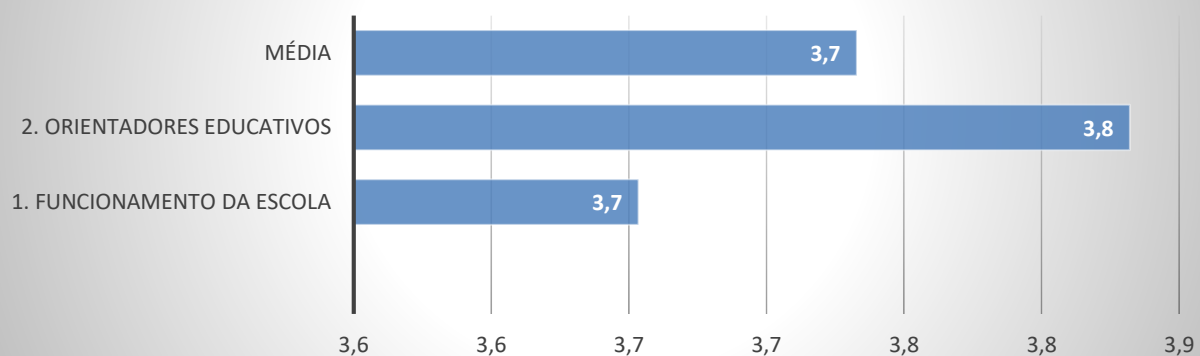

Avaliação Satisfação Encarregados de Educação por tema