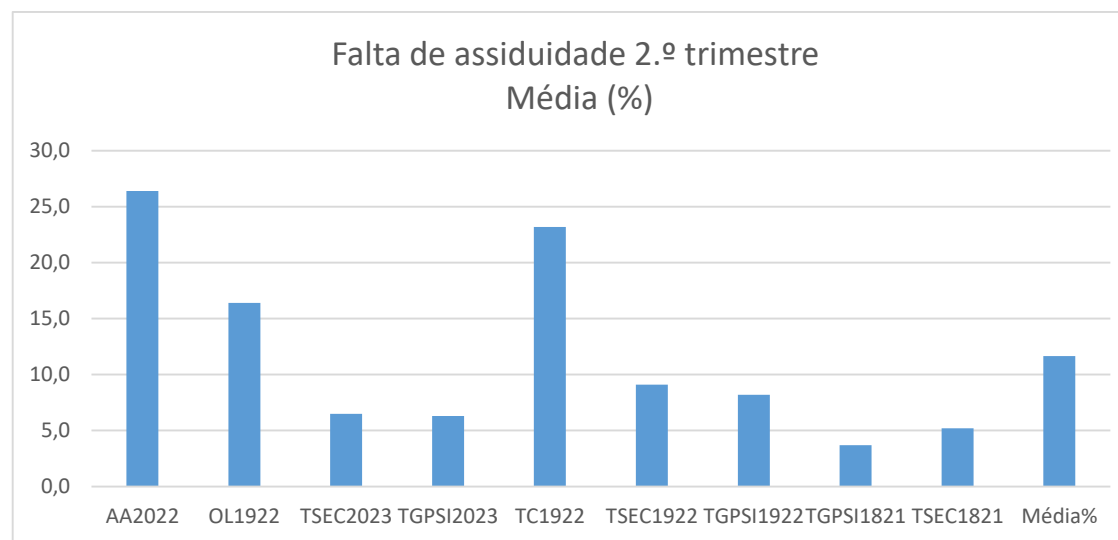

**Indicador: Absentismo (Trimestral)**

Falta da assiduidade 2.º trimestre ( Média - %)

Turmas	AA2022	OL1922	TSEC2023	TGPSI2023	TC1922	TSEC1922	TGPSI1922	TGPSI1821	TSEC1821	Média%
Média (%)	26,4	16,4	6,5	6,3	23,2	9,1	8,2	3,7	5,2	11,7