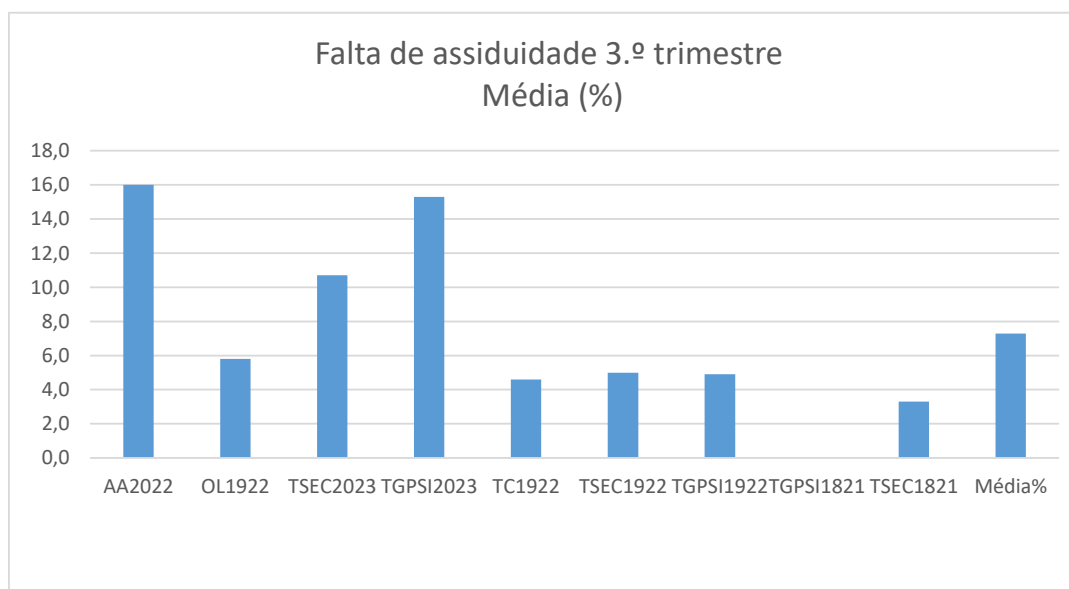

Indicador: Absentismo (Trimestral)

Falta da assiduidade 3.º trimestre (Média - %)

Turmas	AA2022	OL1922	TSEC2023	TGPSI2023	TC1922	TSEC1922	TGPSI1922	TGPSI1821	TSEC1821	Média%
Média (%)	16,0	5,8	10,7	15,3	4,6	5,0	4,9	0,0	3,3	7,3